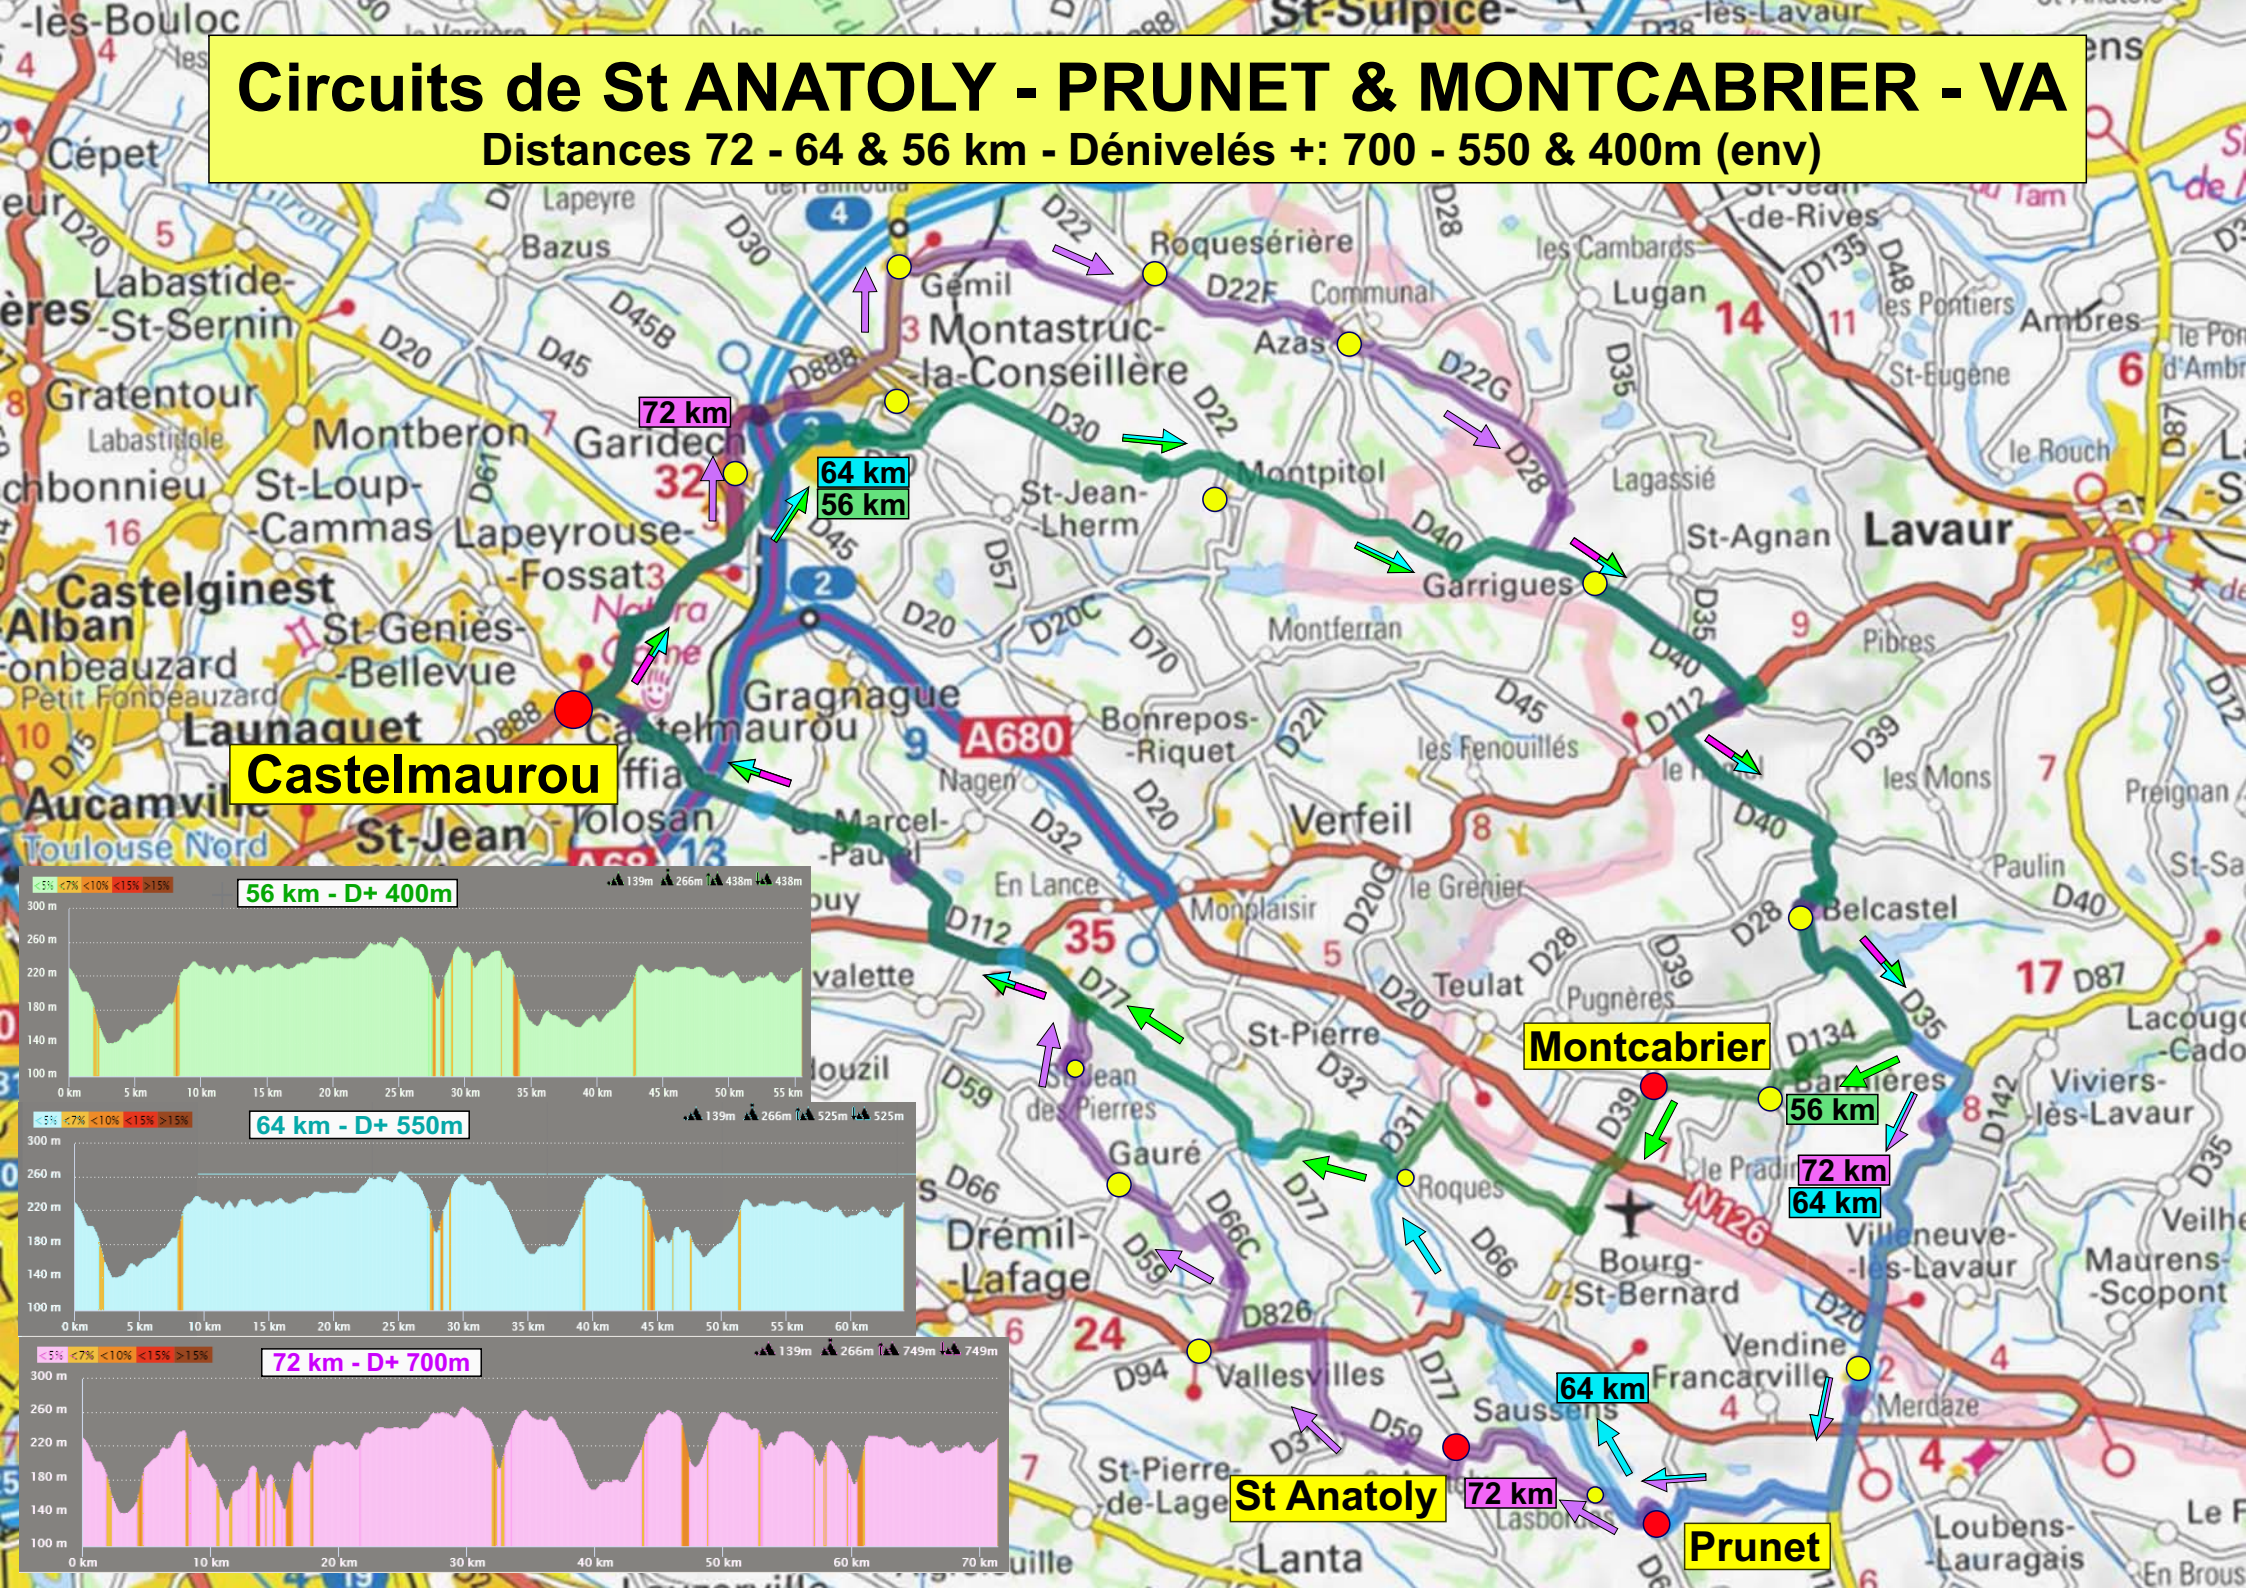

Circuits de St ANATOLY - PRUNET & MONTCABRIER - VA

Distances 72 - 64 & 56 km - Dénivelés +: 700 - 550 & 400m (env)

Castelmaurou

Montcabrier

St Anatoly

Prunet